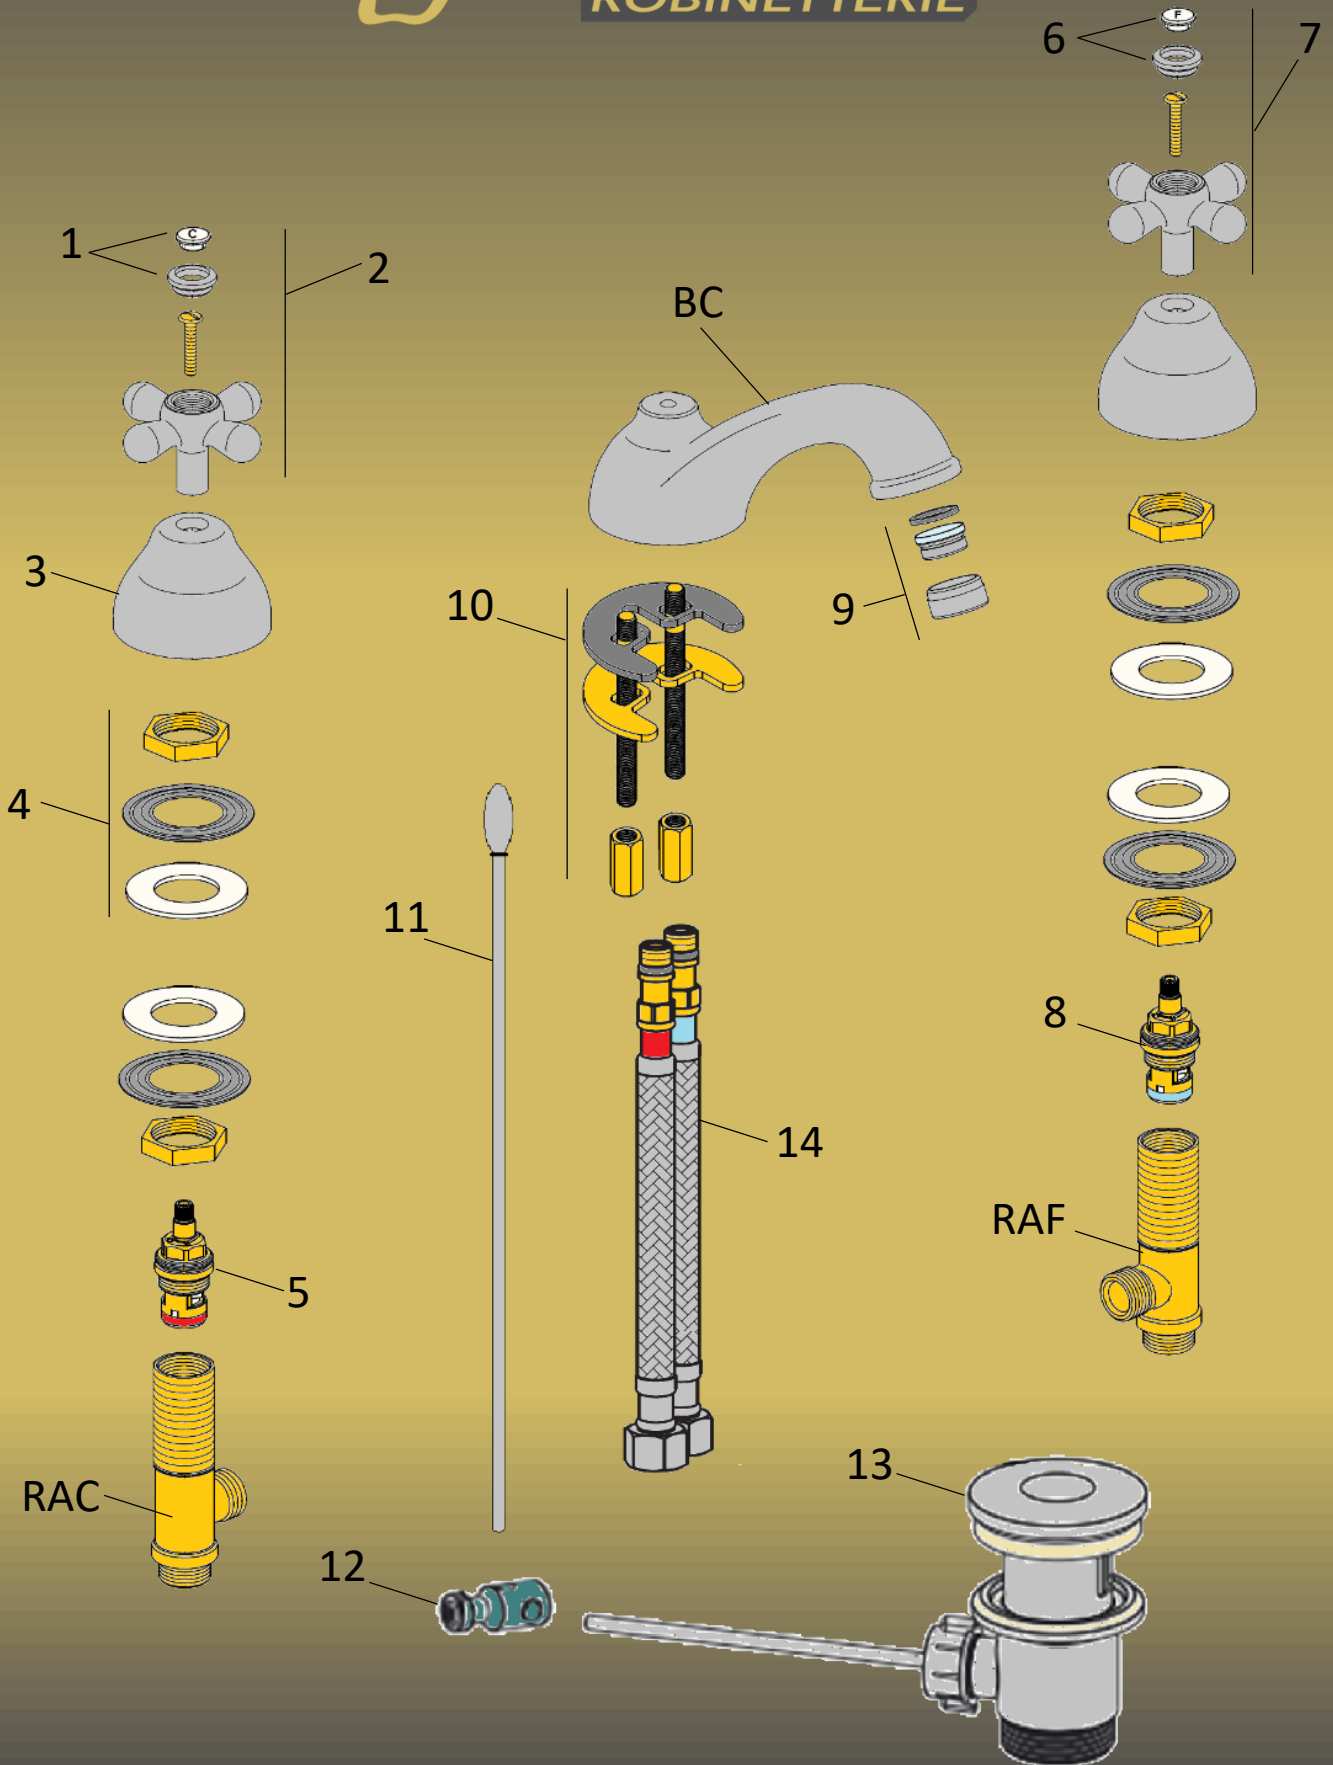

00 *Paini France*
ROBINETTERIE

N°	Description	Référence à commander
1	Pastille Tiffany avec symbole « C »	PASTCTIFF**
2	Croisillon Tiffany côté eau chaude	CROITIFFCH**
3	Rosace de finition	RF1815**
4	Kit de fixation pour robinet d'arrêt (1 jeu)	KITFIX1815
5	Tête céramique côté eau chaude	53581AS
6	Pastille Tiffany avec symbole « F »	PASTFTIFF**
7	Croisillon Tiffany côté eau froide	CROITIFFFR**
8	Tête céramique côté eau froide	53581AD
9	Aérateur + joint + porte aérateur	M24**
10	Kit de fixation pour le bec	KITFIXX267
11	Tirette pour le vidage	TIRETTETIFF**
12	Chape de liaison	53CC941E
13	Vidage à tirette	1898**
14	Flexible eau chaude et eau froide pour le bec	FLEX1012
RAC	Robinet d'arrêt eau chaude complet	17905C**
RAF	Robinet d'arrêt eau froide complet	17905F**
BC	Bec complet (sans vidage)	BEC1815**
**	Rajouter les lettres de la finition	**